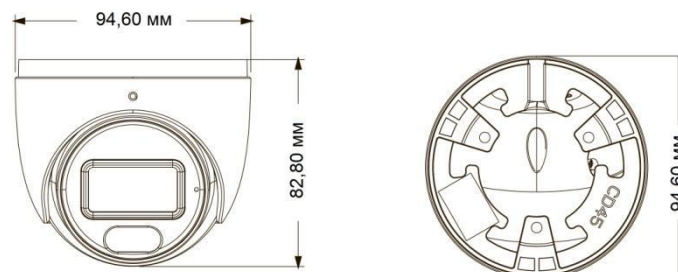

### ТЕХНИЧЕСКИЕ ДАННЫЕ

Модель:	TD-7524TM3
<b>Камера</b>	
Датчик изображения	1/2,8" CMOS
Разрешение	2Мп
Размер изображения	1920 x 1080
Формат видео на выходе	AHD / TVI / CVI / CVBS
Система кодирования изображения	PAL / NTSC
Электронный затвор	Авто
Дальность действия светодиодной подсветки	20-30 м
Частота кадров	30 к/с (60 Гц); 25 к/с (50 Гц)
Мин. освещенность	0 Лк (при включенной ИК-подсветке)
Объектив	3,6 мм (2,8 мм - опция)
Монтаж объектива	M12
Коэффициент S/N	≥52 дБ (при отключенной АРУ)
Пылевлагозащита	Пылевлагозащита IP 67
<b>Функции</b>	
Функциональное управление	OSD-меню (СОС-управление)
Интеллектуальная светодиодная подсветка	Да
ICR (механический ИК-фильтр)	НЕТ
Цифровой WDR	Да
2D/3D цифровое подавление шумов	Да
АРУ	Да
Общая экспозиция	Да
Центральная экспозиция	Да
Автоматический баланс белого	Да
BLC	Да
Компенсация фронтальной засветки	Да
Контрастность	Да
Усиление насыщенности / цветности	Да
Резкость	Да
Настройки изображения	Да
Устранение дефектов изображения	Авто
Языковые опции	Китайский и английский языки
Настройка по осям	Поворот: 0°-360°, Наклон: 0°-75°, Вращение: 0°-360°
<b>Общие характеристики</b>	
Питание	12 В- (±15%)
Потребляемая мощность	при отключенной ИК-подсветке: < 1 Вт; при включенной ИК-подсветке: < 3 Вт
Климатические условия эксплуатации	от -30°С до +50°С, относительная влажность 10-90%
Размеры (мм)	Ø 94,6 x 82,8

### ГАБАРИТНЫЕ РАЗМЕРЫ