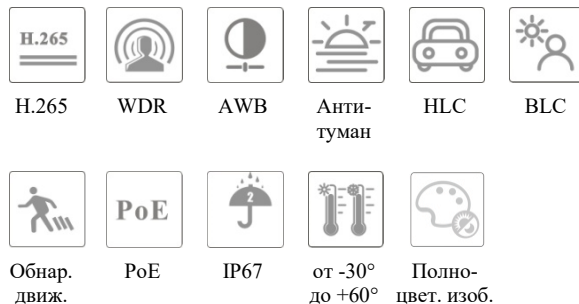

tvtsecurity.ru

Для получения дополнительной информации посетите наш Веб-сайт

ТЕХНИЧЕСКИЕ ДАННЫЕ

Модель:	TD-9422C1
Камера	
Датчик изображения	1/2,8" CMOS
Размер изображения	1920 × 1080
Электронный затвор	1 с – 1/100000 с
Тип диафрагмы	Фикс.
Мин. освещенность	0 Лк (при включенной ИК-подсветке)
Коэффициент S/N	≥ 50 дБ
Объектив	2,8 мм при F1.0, гор. ПЗ: 109°, верт. ПЗ: 76,4°, диаг. ПЗ: 116,2° 3,6 мм при F1.0, гор. ПЗ: 84,8°, верт. ПЗ: 54,4°, диаг. ПЗ: 92,7°
Фокус	Фиксированный
Монтаж объектива	M12
WDR	Цифровой WDR
BLC	Да
HLC	Да
Антитуман	Да
Цифровое подавление шумов	3D DNR
Настройка по осям	Поворот: 0°-360°, Наклон: 0°-90°, Вращение: 0°-360°
Изображение	
Формат сжатия видео	Осн. поток: H.265 / H.264; Доп. поток: H.265 / H.264 / MJPEG
Стандарт сжатия H.264	Baseline Profile / Main Profile / High Profile
Разрешение	1080P (1920×1080), 720P (1280×720), D1, CIF, 480×240
Осн. поток:	60 Гц: 1080P (1-30 к/с) / 720P (1-30 к/с) 50 Гц: 1080P (1-25 к/с) / 720P (1-25 к/с)
Доп. поток:	60 Гц: D1/CIF/480x240 (1-30 к/с); 50 Гц: D1/CIF/480x240 (1-25 к/с)
Скорость передачи	128 Кбит/с – 6 Мбит/с
Тип сжатия данных	VBR / CBR
Формат сжатия звука	G711A/U
Настройка изображения	При помощи клиентского ПО или через интернет-браузер можно выбирать такие настройки изображения как: ROI, насыщенность, яркость, цветовые настройки, контраст, WDR, четкость, подавление шумов и т.д.
ROI (зона интереса)	Каждый выделенный фрагмент изображения – зону интереса – необходимо настраивать отдельно
Интерфейсы	
Сеть	RJ-45
Видеовыходы	Нет
Звук	1 аудиовход
Хранение данных	Встроенный слот для карты памяти micro-SD емкостью до 128 Гб
Кнопка Reset	Да
Функции	
Удаленное наблюдение	Через веб-страницу, дистанционное управление через CMS
Подключение online	Поддержка возможности одновременного наблюдения для максимум 3 пользователей; поддержка многопоточной передачи в реальном времени
Поддержка сетевых протоколов	UDP, IPv4, IPv6, DHCP, NTP, RTSP, PPPoE, DDNS, 802.1x, SMTP, FTP, UPnP, HTTPS, HTTP, QoS
Протокол обмена данными	ONVIF
Хранение данных	Поддержка удаленных сетевых хранилищ, micro-SD
Функции интеллектуальной аналитики	Обнаружение размытия видео, пересечения линии и вторжения в область
Умная сигнализация	Передача оповещений при: обнаружении движения, обнаружении ошибки SD-карты, переполнении SD-карты
Функции общего назначения	Нанесение на изображение водяных знаков, фильтрация IP-адресов, создание маски видео, передача тактового импульса, система защиты паролем от несанкционированного доступа
PoE	Да (IEEE802.3af)
Расстояние видимости при включенной белой LED-подсветке	20–30 м
Пылевлагозащита	Пылевлагозащита IP 67