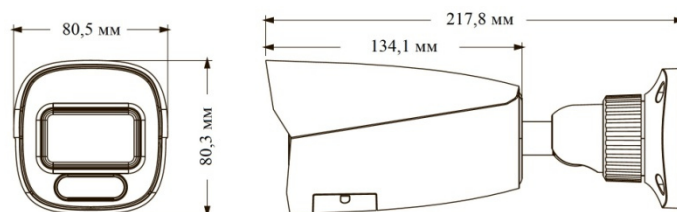

Общие характеристики

Питание	12 В- / PoE
Энергопотребление	< 4 Вт
Условия эксплуатации	от - 40 °С до + 60 °С (от -40°F до +140°F) Влажность: менее 95 % (без образования конденсата)
Размеры (мм)	217,8 × 80,5 × 80,3
Масса (кг)	Прибл. 0,64 кг
Монтаж	Потолочный, настенный
Сертификаты	CE, FCC
Экологическая защита	Соответствует требованиям Директив ЕС RoHS, WEEE (2012/19/EU), Директив 94/62/EC и REACH (EC1907/2006)

ГАБАРИТНЫЕ РАЗМЕРЫ

ДОПОЛНИТЕЛЬНОЕ ОБОРУДОВАНИЕ

ДОСТУПНАЯ МОДЕЛЬ

Доступная модель	TD-9422C1 (PE/WR2)