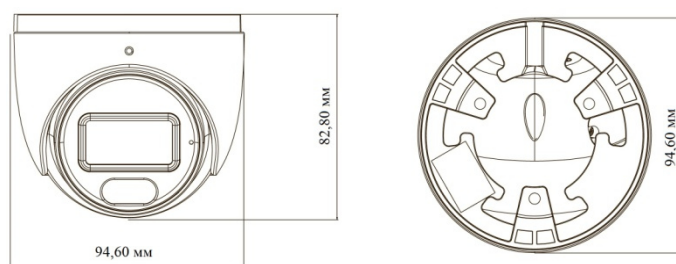

### Общие характеристики

Питание	12 В-
Энергопотребление	< 4 Вт
Условия эксплуатации	от - 40 °С до + 60 °С (от -40°F до +140°F) Влажность: менее 95 % (без образования конденсата)
Размеры (мм)	Ø 94,6 x 82,8
Масса (кг)	Прибл. 0,45 кг
Монтаж	Потолочный (при наличии монтажной коробки и кронштейна может быть выполнен настенный монтаж)
Сертификаты	CE, FCC
Экологическая защита	Соответствует требованиям Директив ЕС RoHS, WEEE (2012/19/EU), Директив 94/62/ЕС и REACH (EC1907/2006)

### ГАБАРИТНЫЕ РАЗМЕРЫ