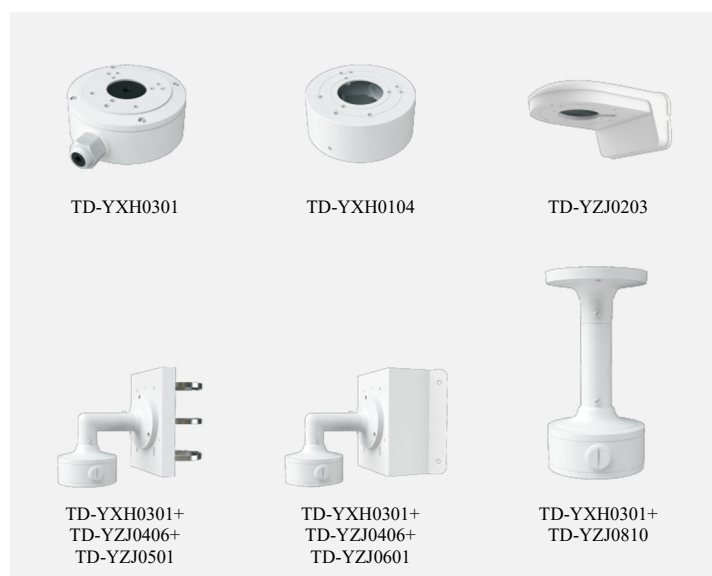

ДОПОЛНИТЕЛЬНОЕ ОБОРУДОВАНИЕ

ДОСТУПНАЯ МОДЕЛЬ

Доступная модель	TD-9524C1 (PE/WR2)