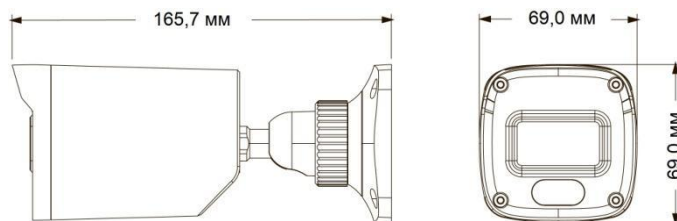

IP 67

en.tvt.net.cn

Для получения дополнительной информации посетите наш Веб-сайт

- Пылевлагозащита IP 67
- Поддержка СОС-управления

ТЕХНИЧЕСКИЕ ДАННЫЕ

Модель:	TD-7421TM3
Камера	
Датчик изображения	1/2,8" CMOS
Разрешение	2Мп
Размер изображения	1920 x 1080
Формат видео на выходе	AHD / TVI / CVI / CVBS
Система кодирования изображения	PAL / NTSC
Электронный затвор	Авто
Дальность действия светодиодной подсветки	20-30 м
Частота кадров	30 к/с (60 Гц); 25 к/с (50 Гц)
Мин. освещенность	0 Лк (при включенной ИК-подсветке)
Объектив	3,6 мм (2,8 мм - опция)
Монтаж объектива	M12
Коэффициент S/N	≥52 дБ (при отключенной АРУ)
Пылевлагозащита	Пылевлагозащита IP 67
Функции	
Функциональное управление	OSD-меню (СОС-управление)
Интеллектуальная светодиодная подсветка	Да
ICR (механический ИК-фильтр)	НЕТ
Цифровой WDR	Да
2D/3D цифровое подавление шумов	Да
АРУ	Да
Общая экспозиция	Да
Центральная экспозиция	Да
Автоматический баланс белого	Да
BLC	Да
Компенсация фронтальной засветки	Да
Контрастность	Да
Усиление насыщенности / цветности	Да
Резкость	Да
Настройки изображения	Да
Устранение дефектов изображения	Авто
Языковые опции	Китайский и английский языки
Настройка по осям	Поворот: 0°-360°, Наклон: 0°-80°, Вращение: 0°-360°
Общие характеристики	
Питание	12 В- (±15%)
Потребляемая мощность	при отключенной ИК-подсветке: < 1 Вт; при включенной ИК-подсветке: < 3 Вт
Климатические условия эксплуатации	от -30°C до +50°C, относительная влажность 10-90%
Размеры (мм)	165,7 × 69 × 69

Масса (кг)	Прибл. 0,37 кг
------------	----------------

ГАБАРИТНЫЕ РАЗМЕРЫ

ДОПОЛНИТЕЛЬНОЕ ОБОРУДОВАНИЕ

TD-YXH0301

TD-YXH0103

TD-YXH0104

TD-YXH0301 +
TD-YZJ0501

TD-YXH0301 +
TD-YZJ0601